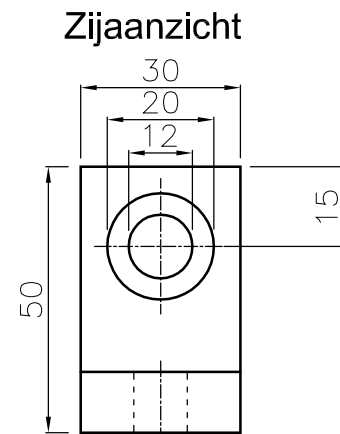

MAATSCHETS:

Ophangconstructie Nivolair / Nivolator

T - IJZER

KARABIJNHAAK